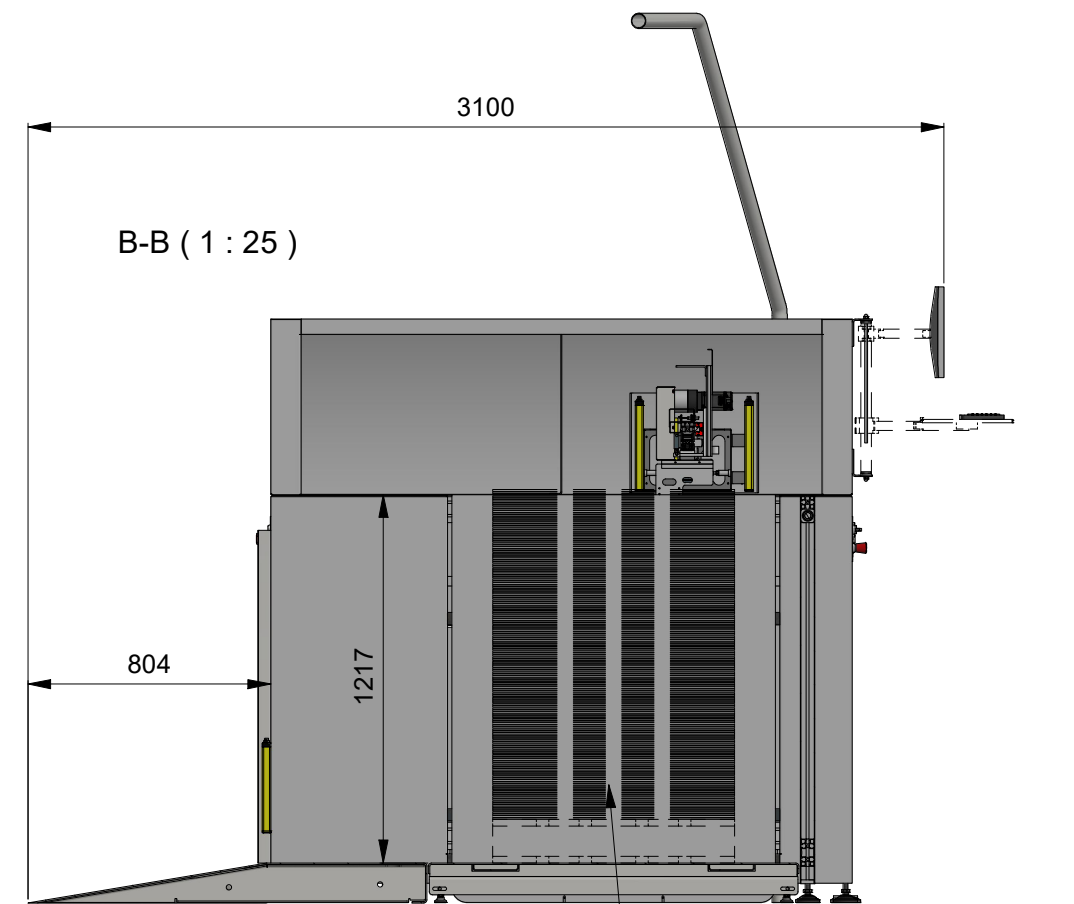

B → Zona di carico (rampa)

Bancale 800x1200

Barriere fotoelettriche a protezione del lato aperto

Corse:
 Asse X=2500
 Asse Y=1300
 Altezza max di carico= 1100 escluso bancale
 Dimensione piano 2560x1225

Descrizione Tavola		
Off.Mecc.Angeleri s.r.l. Vigevano-ITALY-	Codice:	Tavola N°
	PMB2-000-000-000	Data 16/07/2024
Descrizione disegno	Plotter modulare bancali 2500x1200	