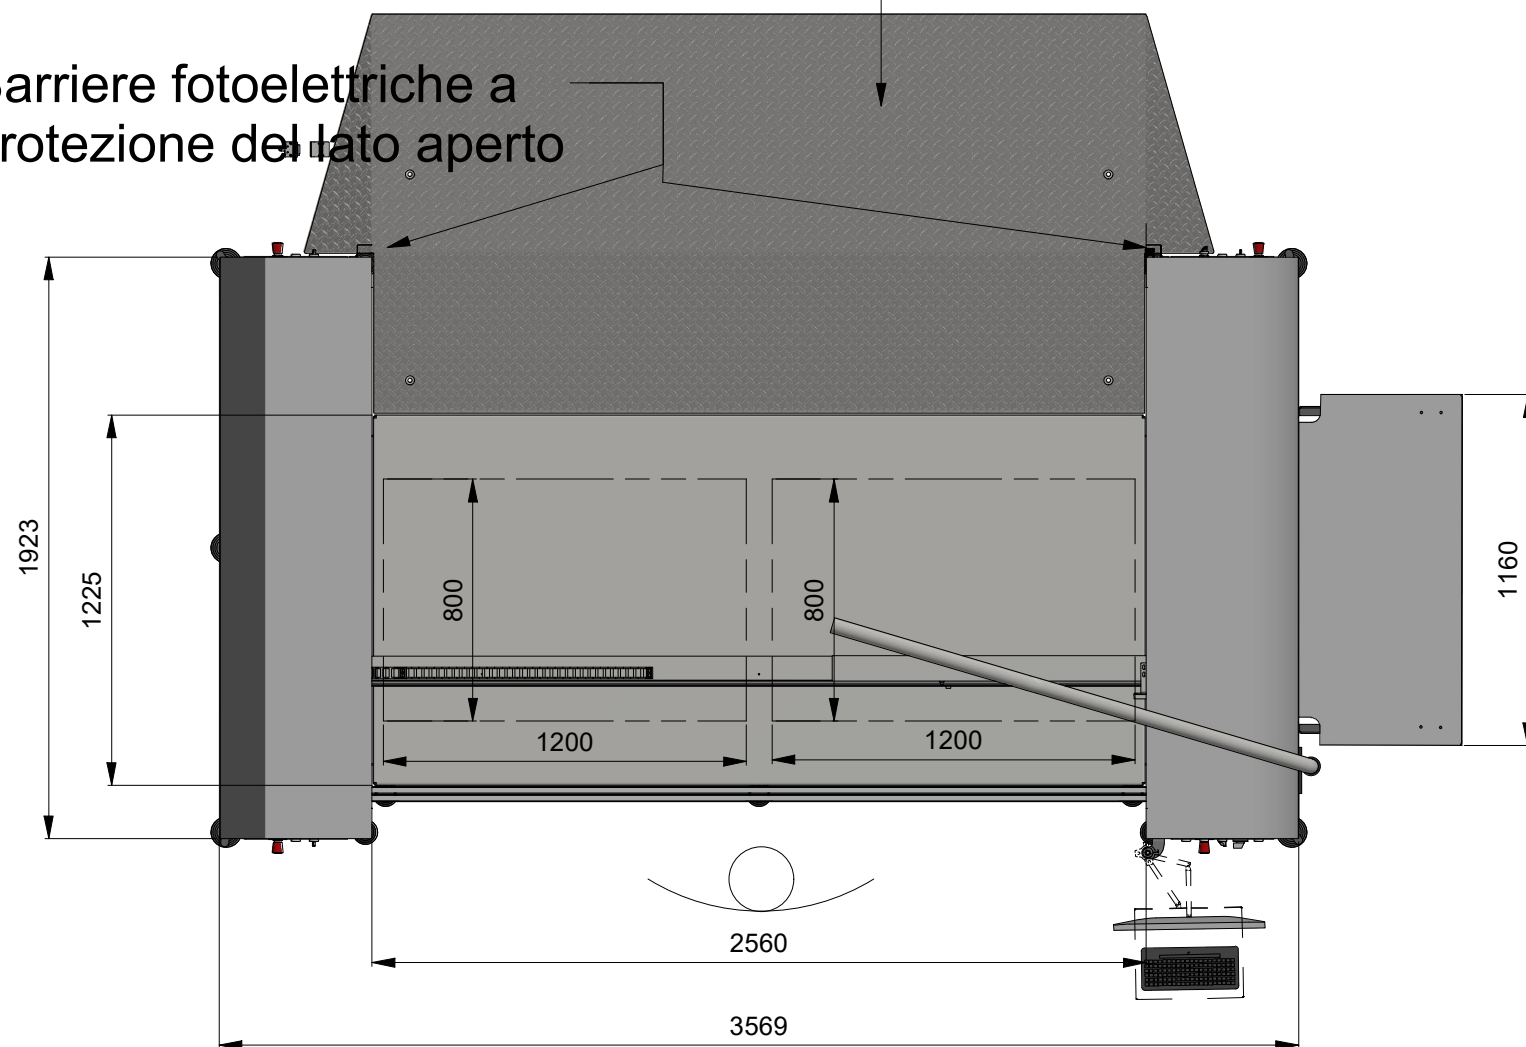

B → Zona di carico (rampa)

Bancale 800x1200

Barriere fotoelettriche a protezione del lato aperto

Corse:
 Asse X=2500
 Asse Y=1300
 Altezza max di carico= 1100 escluso bancale
 Dimensione piano 2560x1225

Descrizione Tavola		
Off.Mecc.Angeleri s.r.l. Vigevano-ITALY-	Codice:	Tavola N°
	PMB2-000-000-000	Data 16/07/2024
Descrizione disegno	Plotter modulare bancali 2500x1200	