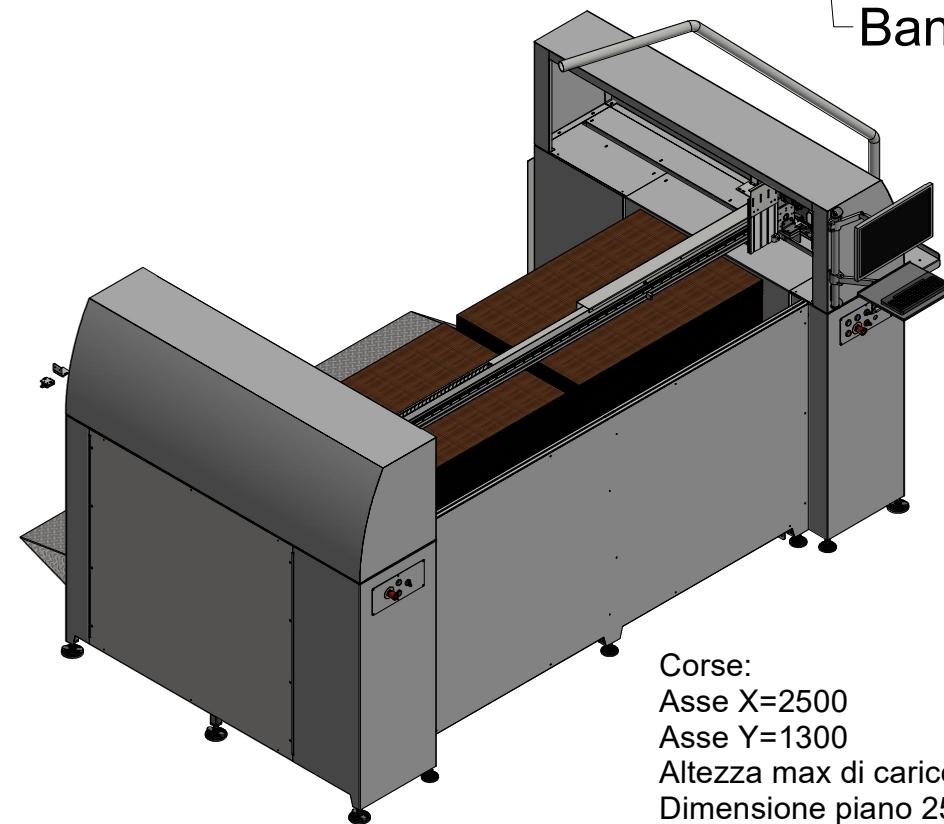

B → Zona di carico (rampa)

Bancale 800x1200

Barriere fotoelettriche a protezione del lato aperto

Corse:
 Asse X=2500
 Asse Y=1300
 Altezza max di carico= 1100 escluso bancale
 Dimensione piano 2560x1225

Descrizione Tavola		
Off.Mecc.Angeleri s.r.l. Vigevano-ITALY-	Codice:	Tavola N°
	PMB2-000-000-000	Data 16/07/2024
Descrizione disegno	Plotter modulare bancali 2500x1200	